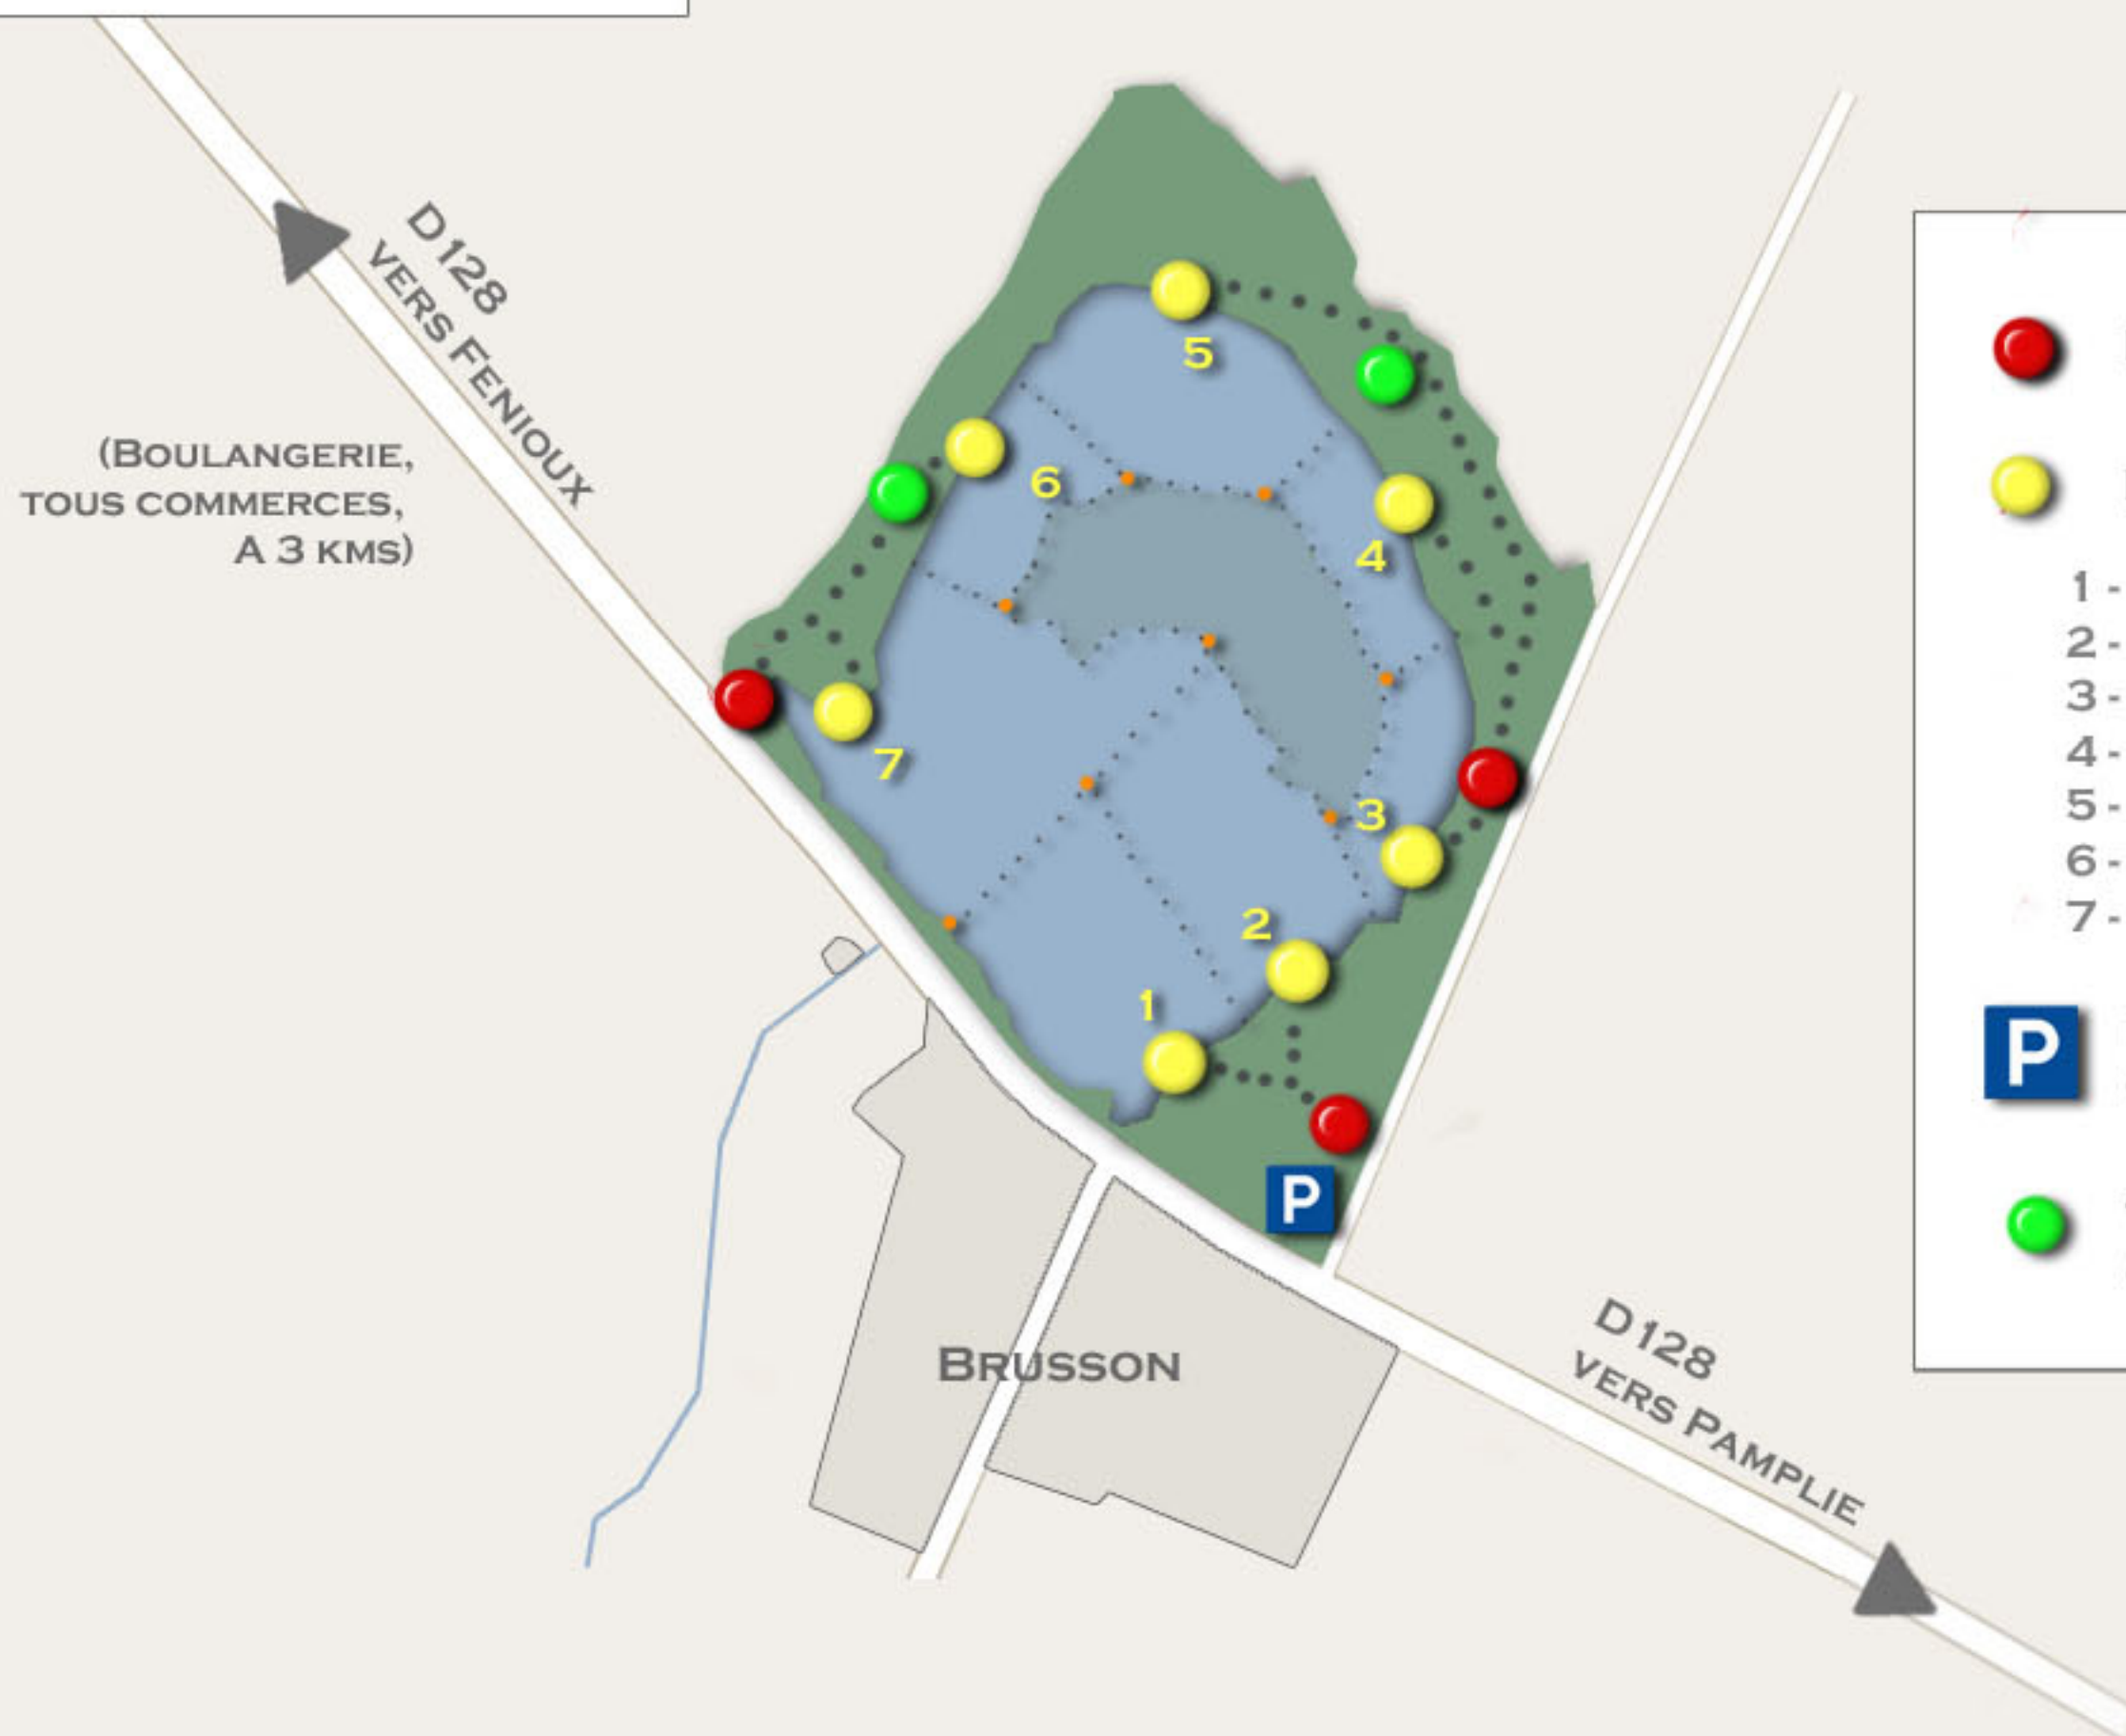

DOMAINE DE BRUSSON

PLAN D'ACCÈS

(BOULANGERIE,
TOUS COMMERCES,
A 3 KMS)

D128
VERS FENIOUX

BRUSSON

D128
VERS PAMPLIE

 ENTRÉES

 POSTES DE PÊCHE :

1 - LES ROCHERS (POSTE DOUBLE)

2 - LES SAPINS (POSTE DOUBLE)

3 - LES CHÊNES (POSTE SIMPLE)

4 - LES ERABLES (POSTE DOUBLE)

5 - LA SOURCE (POSTE DOUBLE)

6 - LE SAULE (POSTE SIMPLE)

7 - LA DIGUE (POSTE DOUBLE)

 PARKING VISITEURS
OBLIGATOIRE

 TOILETTES SECHES
OBLIGATOIRES